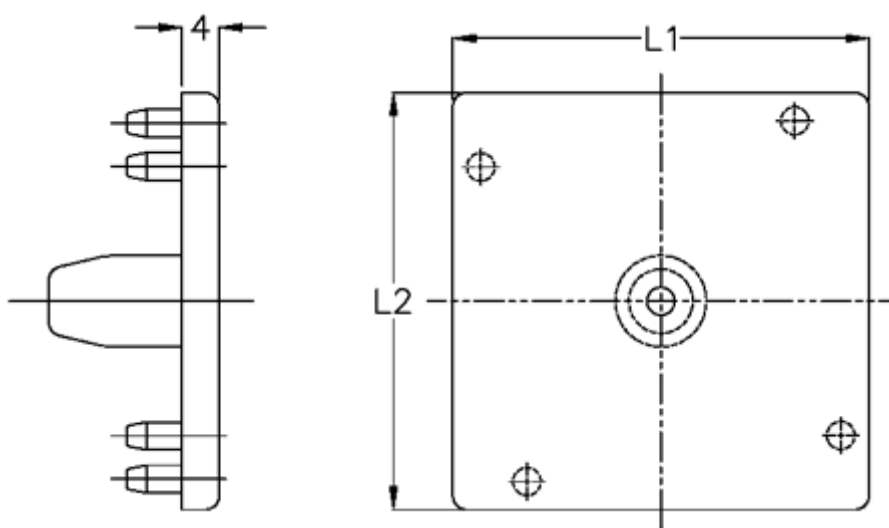

Varenummer: 0581432236
Beskrivelse: Hepco MCS endedæksel 1-243-4051
Str 30x60

Mål

Størrelse = 30x60